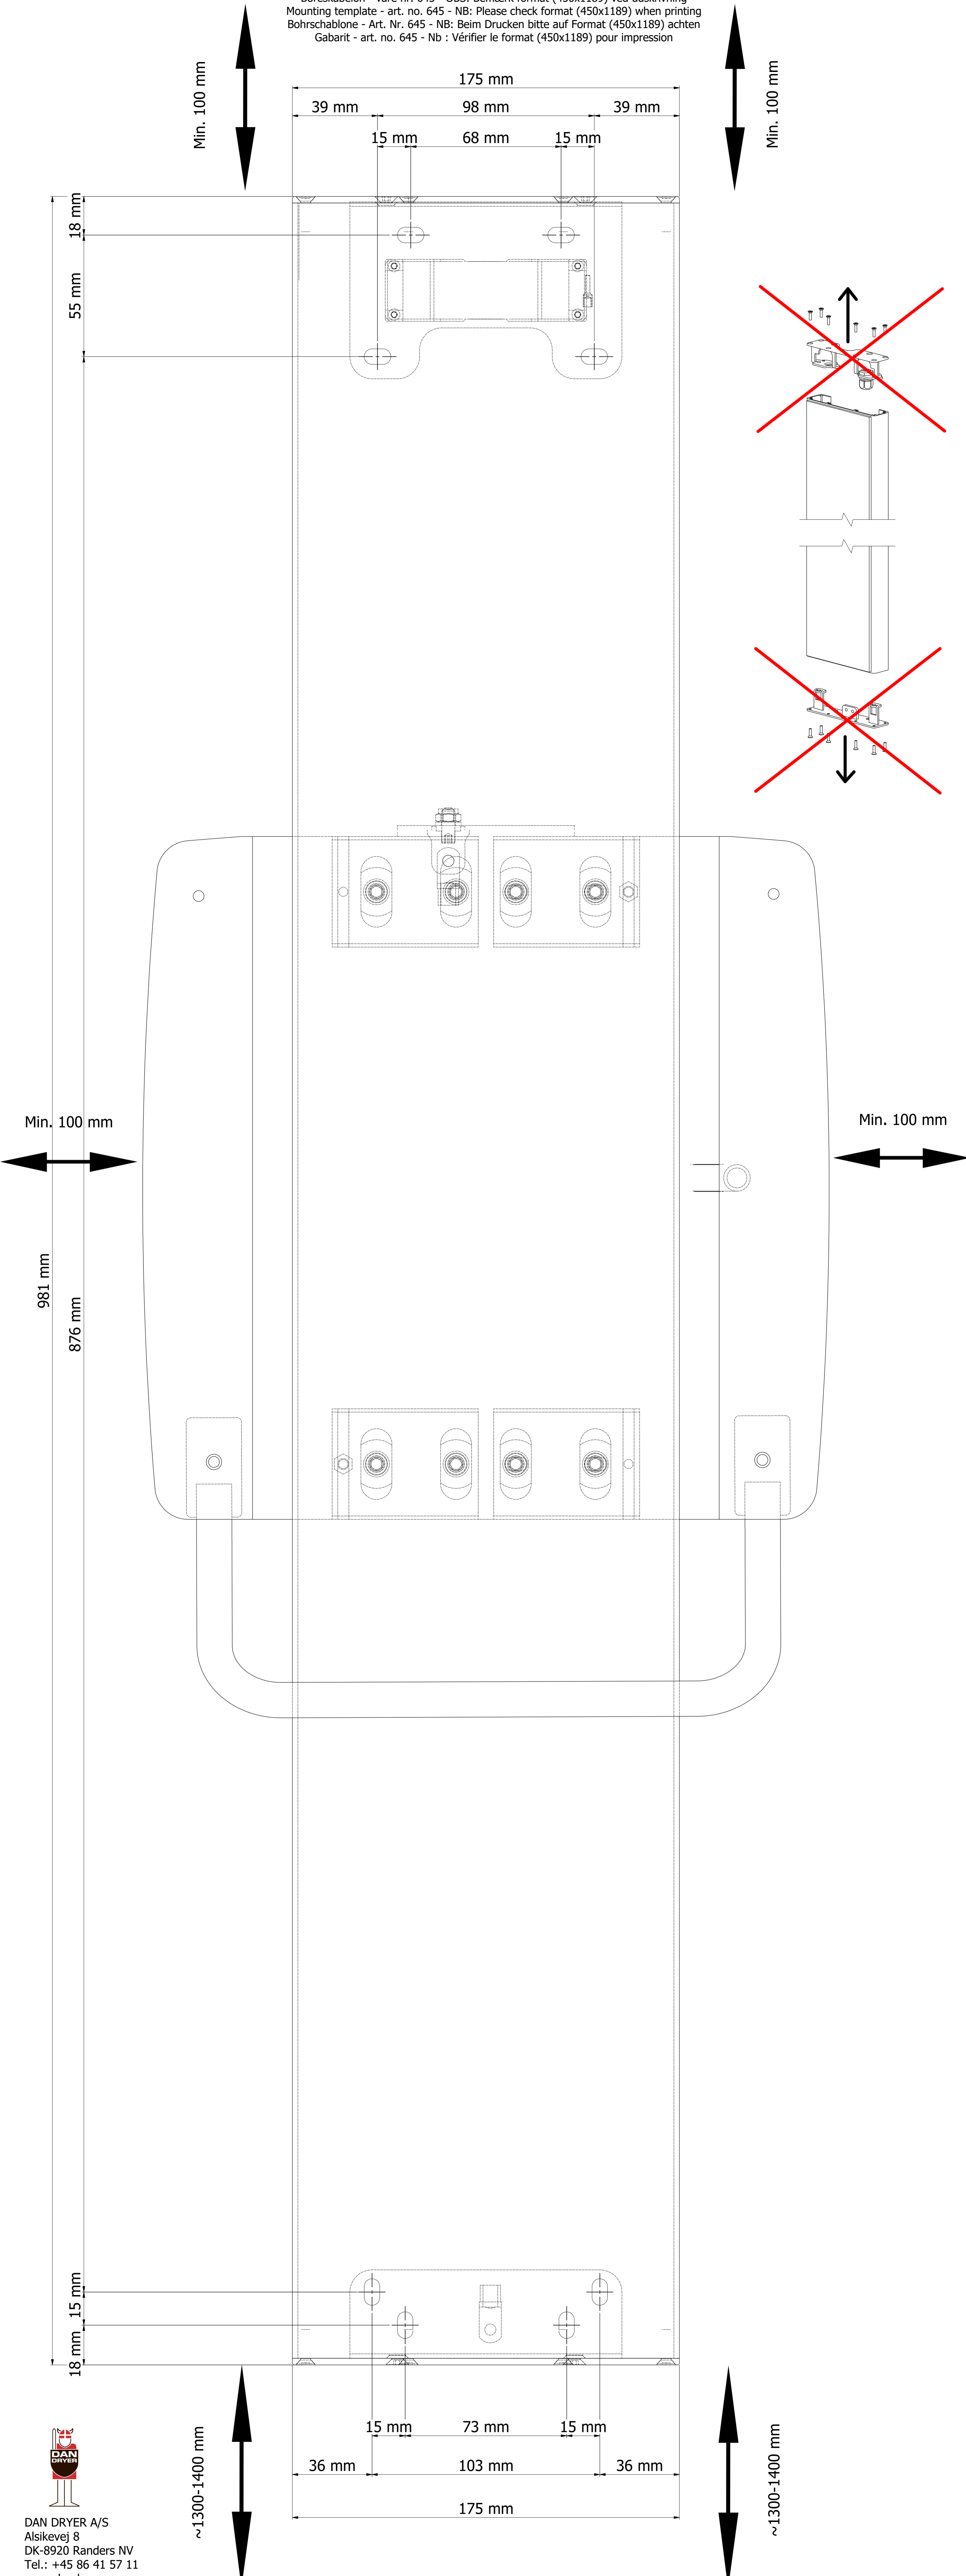

Boreskabelon - vare nr. 645 - OBS: Bemærk format (450x1189) ved udskrivning  
 Mounting template - art. no. 645 - NB: Please check format (450x1189) when printing  
 Bohrsjablone - Art. Nr. 645 - NB: Beim Drucken bitte auf Format (450x1189) achten  
 Gabarit - art. no. 645 - Nb : Vérifier le format (450x1189) pour impression