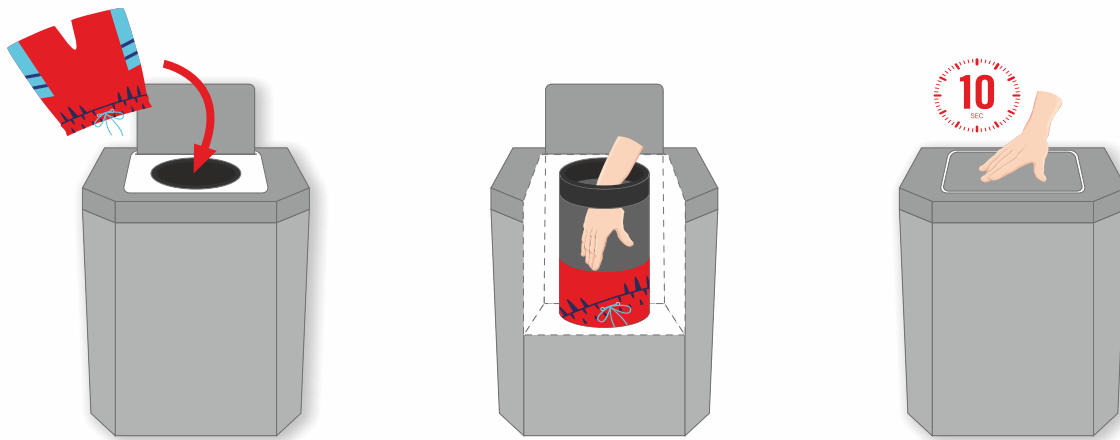

BRUKER INFORMASJON

Ikke bruk sentrifugen med mindre den er stanset!

Do not use the spin dryer unless the basket is stationary!

1. Plasser KUN 1 STK badedrakt inne i trommelen med eventuelle snorer vendt ned.

Place ONLY 1 PIECE of swimsuit inside the drum with strings facing down.

2. Badedrakten må være helt UNDER TETNINGS RINGEN ellers kan den bli skadet!

The swimsuit must be entirely UNDER THE BRUSH SEAL otherwise, it could get damaged!

3. Lukk og hold lokket i 10 s. Hvis sentrifugen vibrerer for mye, plasser badedrakten jevnere.

Close and hold the lid for 10 s. If spin dryer vibrates excessively, place the swimsuit more evenly.

Barn under 15 kan kun bruke sentrifugen under tilsyn av voksne.

Brukeren er ansvarlig for eventuelle skader ved feil bruk av sentrifugen. Verken sentrifugeprodusenten eller eieren er ansvarlig for skader eller skader fremkalt av feil bruk eller manglende overholdelse av bruksanvisningen.

Lozen Produkter AS, www.lozen.no, info@lozen.no