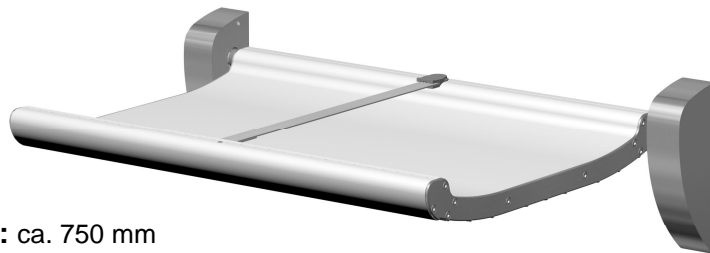

DATABLAD

DAN DRYER® SIKKERHEDSPUSLEBORD

Puslebord med sele Vare nr. 659

Puslebord uden sele Vare nr. 660

Vægmonteret sikkerhedspuslebord.

Monteringshøjde fra gulv til underkant beslag: ca. 750 mm

Materialer Puslebord og papirholder: aluminiumsprofil.
Vægbeslag og endeflanger: børstet, rustfrit stål.

Farve Fås som standard med pulverlakeret hvid aluminiumsprofil. Kan desuden leveres i alle RAL-farver samt beklædt med forskellige mønstre og motiver.

Garanti 2 års garanti.

Tekniske data, vare nr. 659 / 660:

Mål B: 798 mm (ekskl. beslag)
B: 967 mm (inkl. beslag)
D: 100 mm (slået op mod væg)
D: 626 mm (i åben position)
H: 782 mm

Nettovægt 17,1 kg

Bæreevne Op til 400 kg

Funktionsdetaljer En gasfjeder i hvert vægbeslag sikrer, at puslebordet let kan føres fra åben til lukket position og omvendt. Nødvendig kraftanvendelse for at føre bordet til åben eller lukket position:
Åbning: < 40 N
Lukning: < 25 N

DAN DRYER® PAPIRRULLEHOLDER

Tekniske data, vare nr. 656:

Mål B: 799 x D: 109 x H: 185 mm

Nettovægt 2,7 kg

Farve Fås som standard med pulverlakeret hvid aluminiumsprofil. Kan desuden leveres i alle RAL-farver samt beklædt med forskellige mønstre og motiver.