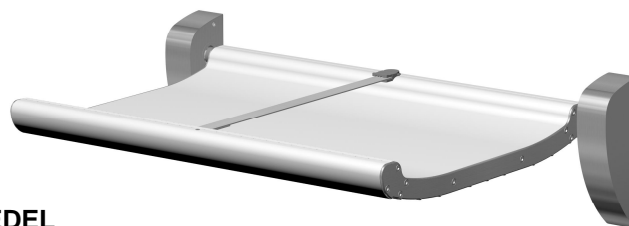

# RESERVEDELSLISTE

DAN DRYER® SIKKERHEDSPUSLEBORD

POS. NR.	VARENR.	RESERVEDEL
1	65524	Skjold, komplet, venstre
2	65525	Skjold, komplet, højre
3	65541	Krumtap
4	65546	Vægbeslag, komplet, venstre
5	65547	Vægbeslag, komplet, højre
6	65534	Afstandsøsning Ø25 mm, til aksel
7	65531	Endeflange, venstre
8	65532	Endeflange, højre
9	20040	Møtrik M5, rustfri, selvåsende
10	65516	Aluminiumsprofil, 790 mm, hvid
11	20038	Møtrik M6, rustfri
12	20047	Pasbolt M5 6x60 mm
13	20041	Unbrakobolt, rustfri, M6 x 25 mm
14	20057	Låsering Ø40 DIN 472
15	65562	Ledleje
16	20042	Stopskrue, unbrako, rustfri, M6 x 16 mm
17	65407	Gasfjeder, 350 N (Scandiloc el. Megatrade)
	65406	Gasfjeder-udskiftningssæt, komplet m/krumtap, skruer m.v.
18	65408	Skive, flad, jern, Ø5,3 x Ø15 x 2 (1 stk. pr. gasfjeder)
19	20044	Skrue, undersænket, rustfri, M4 x 10, torx
20	20053	Skrue, rustfri, M6 x 20 mm, torx
21	20835	Skive, flad, rustfri
22+23+24	65551	Komplet sikkerhedssele med plastlås
25	40068	Skrue, rustfri, M4 x 12 mm, torx